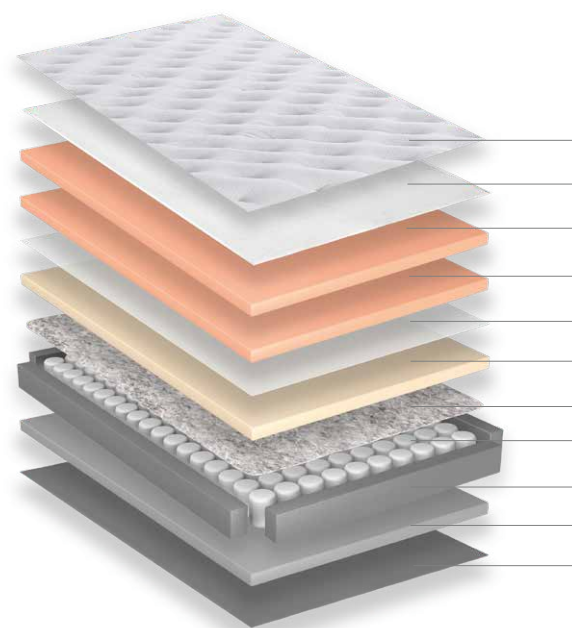

Produto certificado de acordo com a
portaria Inmetro nº 75/2021.

WISH **i530**

PROTEÇÃO E ALTA PERFORMANCE

O colchão Wish é ideal para quem busca um colchão macio. Sua malha com íons de prata protege contra a deterioração microbiana e previne contra a multiplicação de bactérias, promovendo um ambiente mais saudável e fresco, além da suavidade ao toque. Ele também possui a espuma UltraSoft Foam, que além de ser extremamente macia, adapta-se perfeitamente aos contornos do corpo, proporcionando o máximo de conforto e relaxamento.

- Malha com Tecnologia de Íons de Prata
- Manta Acrílica
- UltraSoft Foam
- UltraSoft Foam
- Tecido Retentor
- Soft Foam
- Feltro
- Base de Molas Ensacadas
- Borda Extra Firme
- Espuma Estrutural de Alto Suporte
- Non-Slip Technology

M
MACIO

MALHA
ÍONS DE PRATA

US
ULTRASOFT
FOAM

MOLAS
ENSACADAS

BORDA
EXTRA
FIRME

TURN-FREE

L 88 96 138 158 193
CM
C 188 203 188 198 203

2X
130 KG
SUPORTE